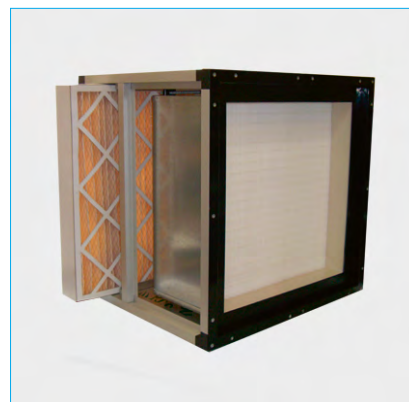

Filterboks HEPA

Diverse tilbehør

Filterboks HEPA er tilpasset EPA- og HEPA-filte i filterklasse E10 - H14.

Den solide konstruksjonen bidrar til at filterboksene er 100 % lekkasjefrie.

Filterboks HEPA er derfor en god løsning når du trenger et filtertrinn som bidrar til sikker filtrering i næringsmiddelindustri, elektronikkindustri, eller andre renromsinstallasjoner.

Rammekonstruksjonen er laget av anodisert aluminium. Sidepanelene er produsert av plastbelagt stål.

For å sikre en best mulig løsning, og ikke minst en optimal levetid for filteret, bør forfilter alltid brukes.

For løsninger der Filterboks HEPA ikke skal brukes i en eksisterende løsning som også inkluderer andre, separate filtertrinn, kan filterboksen også leveres med integrert forfiltertrinn.

Filterboksene for HEPA-filte leveres uten stuss og tilpasning for manometer. Begge deler kan leveres på forespørsel.

For å få optimale løsninger tilpasset de fleste luftmengder, kommer Filterboks HEPA i hele åtte ulike størrelser.

Filterboksene leveres med både enkelt- og dobbeltsidig tilgang for filterbytte.

BRUKSOMRÅDE