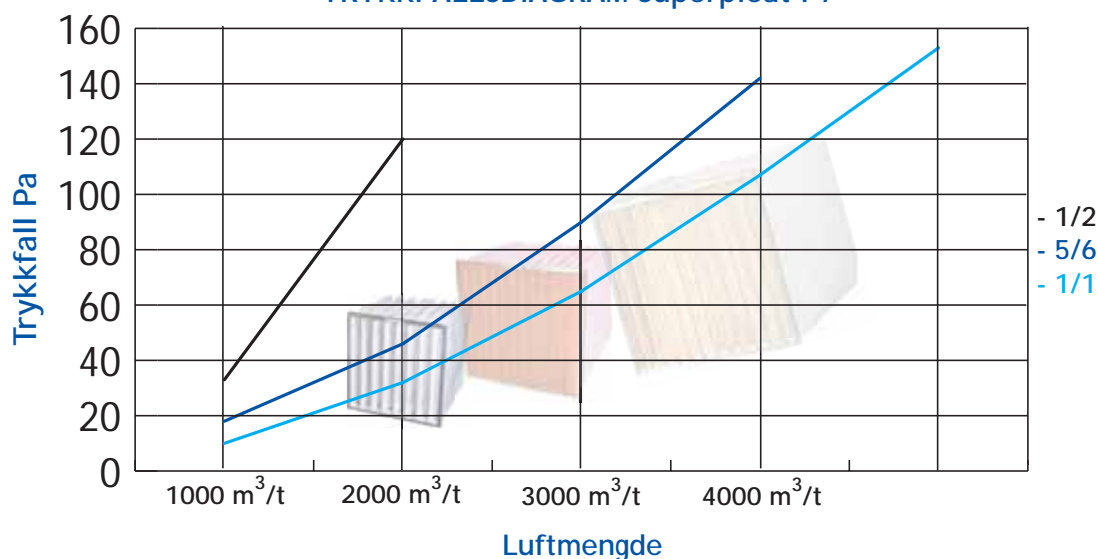

Tekniske data			
Betegnelse	L-85	W-85	V-85
Mål (BxHxD)	592x592x292	592X490X292	592X287X292
Temperaturgrense	70°C	70°C	70°C
Fuktighetsgrense	100% RH	100% RH	100% RH

TRYKKFALLSDIAGRAM Superpleat F7