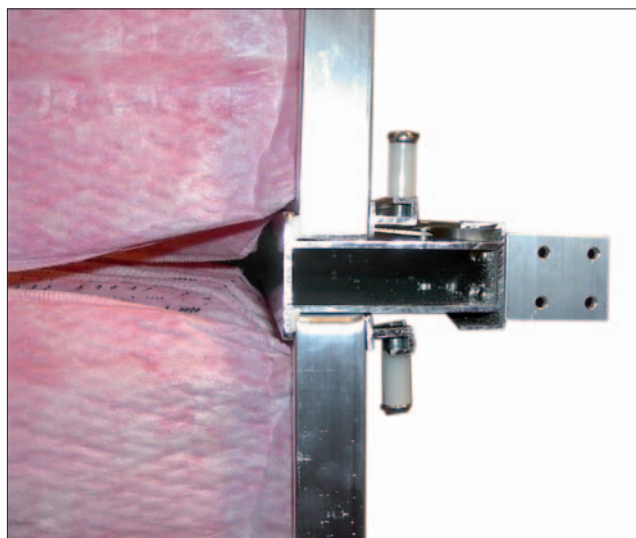

Interfil filterlås leveres både som enkle og doble låser, tilkappet i ønsket lengde.

Låsene er oppbygd av aluminium: geidprofiler, skinneprofiler og håndtak for åpning og låsing av filtrene, samt pakninger som hindrer lekkasje rundt filteret.

Låsene leveres ferdig sammensatt og klare for montering.

Hull for popnagler eller skruer er boret på forhånd, og er plassert slik at de ikke kommer i veien for bevegelige deler i låset.

Ved løsninger som krever filter montert i flere etasjer, leverer vi doble låser for montering mellom de enkle. Dette forenkler monteringen, og garanterer for at det blir tett mellom etasjene.

Enkelt filterlås.

Byggemål enkelt lås

Byggemål dobbelt lås

Dobbelt lås mellom to filter.