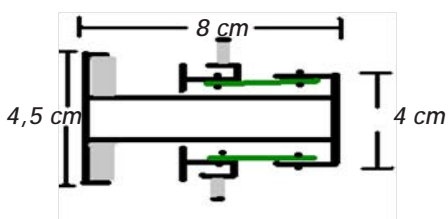

Låsene leveres ferdig sammensatt og klare for montering.

Hull for popnagler eller skruer er boret på forhånd, og er plassert slik at de ikke kommer i veien for bevegelige deler i låset.

Ved løsninger som krever filter montert i flere etasjer, leverer vi doble låser for montering mellom de enkle. Dette forenkler monteringen, og garanterer for at det blir tett mellom etasjene.

Enkelt filterlås.

Byggemål enkelt lås

Byggemål dobbelt lås

Dobbelt lås mellom to filter.