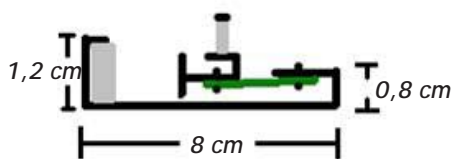

Byggemål enkelt lås